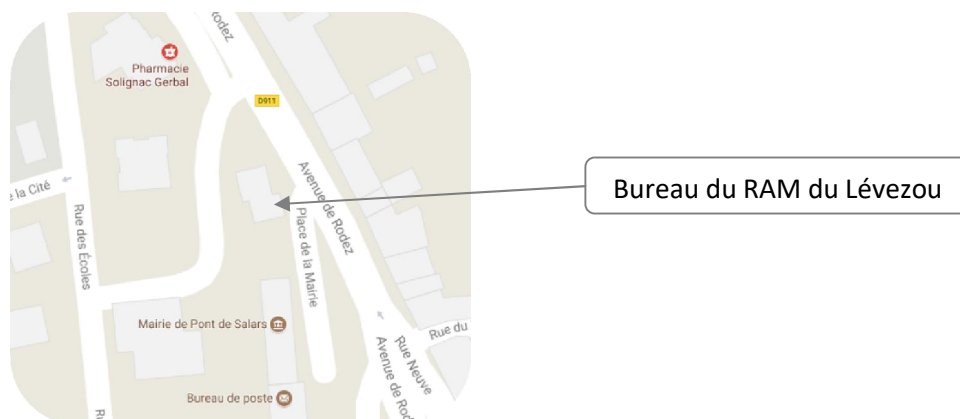

MISE A JOUR SITE INTERNET :

Du fait de l'évolution des Maisons Petite Enfance en micro crèche (Flavin, Pont de Salars, Salles Curan), le **Relais Assistantes Maternelles du Lévezou a revisité son fonctionnement.**

Ainsi depuis le 12 juin 2017, le RAM fonctionne selon un **planning différent selon les semaines paires et impaires.**

Grace à ce rythme, le RAM propose des **halte-jeux en matinée dans 7 communes** différentes : Villefranche de Panat, Pont de Salars, Salles-Curan, Arvieu, Flavin, Agen d'Aveyron et Vezins de Lévezou. Ces halte-jeux prennent place dans des locaux non dédiés à la petite enfance (salles de réunions, etc). L'animatrice amène donc du matériel (table, chaises, jouets, livres, etc) afin de proposer aux utilisateurs (assistantes maternelles, parents, enfants, etc) un espace ludique, convivial et propice aux échanges.

Les **temps d'accueils dédiés à l'information** (mode de garde du territoire, accompagnement à la fonction d'employeur d'assistante maternelle, formation assistante maternelle, etc) s'organisent :

- en **permanence administrative au bureau du RAM à Pont de Salars** (ancien local de l'office du tourisme) : tous les mardis après-midi et le lundi toute la journée en semaine impaire.
- en **rendez-vous individuels** les autres après-midi.

**Pour plus de détails, consultez la plaquette du Relais Assistantes Maternelles.
(version juillet 2017)**